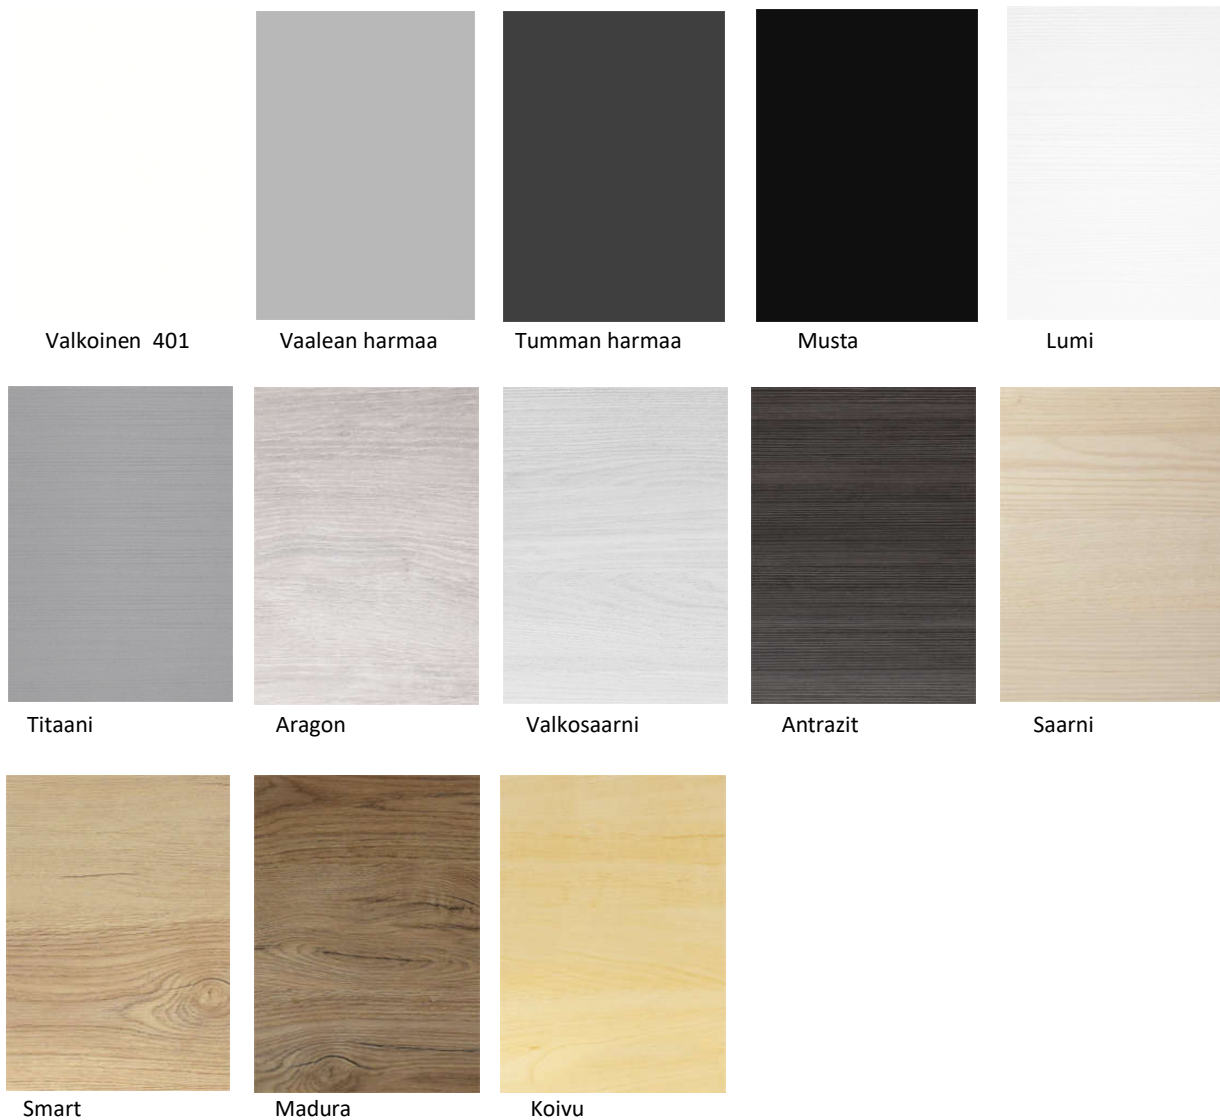

HR1 18 mm (lastulevy runko), 1 mm abs-nauha

**Kuviollisissa levyissä maksimikorkeus 1800 mm vaakaan. Korkeammat ovet jatkoliitoksella.
(huomioi kätsisyys, sauma 703-korkeudella.)**