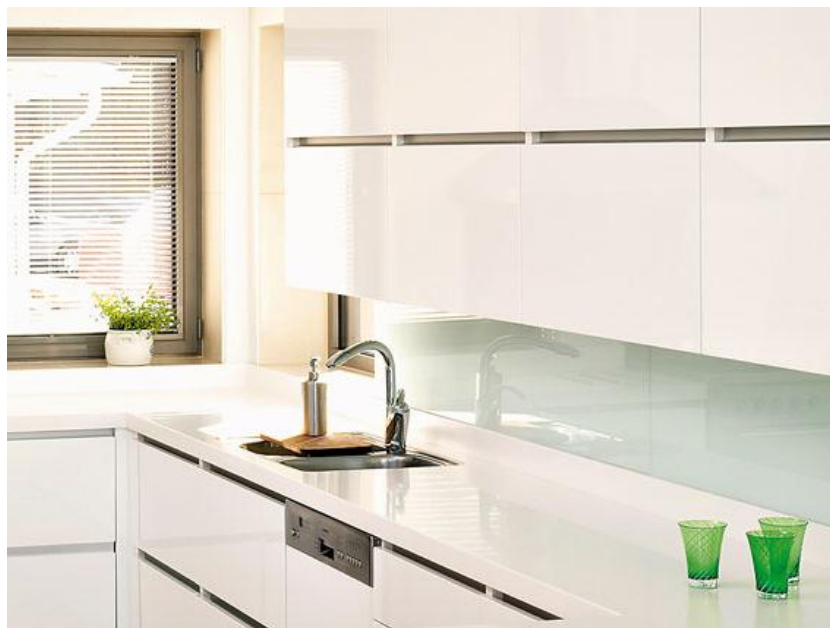

KALVO-PEITESIVUT

Malli: Sileä R2
Väri: Kiiltävä valkoinen

PEITESIVUT HETI VARASTOSSA

Varastossa olevat peitesivukoot

Alakaapin peitesivu – valkoinen kiiltävä	KA_PKIS	870 x 585 x 19
Yläkaapin peitesivu – valkoinen kiiltävä	KA_SKIS	988 x 305 x 19
Matalan yläkaapinpeitesivu – valkoinen kiiltävä	KA_SKMIS	703 x 305 x 19
Komeron peitesivu – valkoinen kiiltävä	KA_KKIS	2360 x 585 x 19
Baaritausta – valkoinen kiiltävä	KA_BTAU	870 x 1800 x 19
Valolista – valkoinen kiiltävä	VL_3510	19 x 55 x 2450

Tuotetiedot

materiaali 19 mm kalvopinnoitettu MDF-levy
malli sileä, reunoissa R2 pyöristykset
väri kiiltävä valkoinen
peitesivuissa suojakalvo
tilauksesta saatavilla myös muita kokoja sekä erikoismittoja